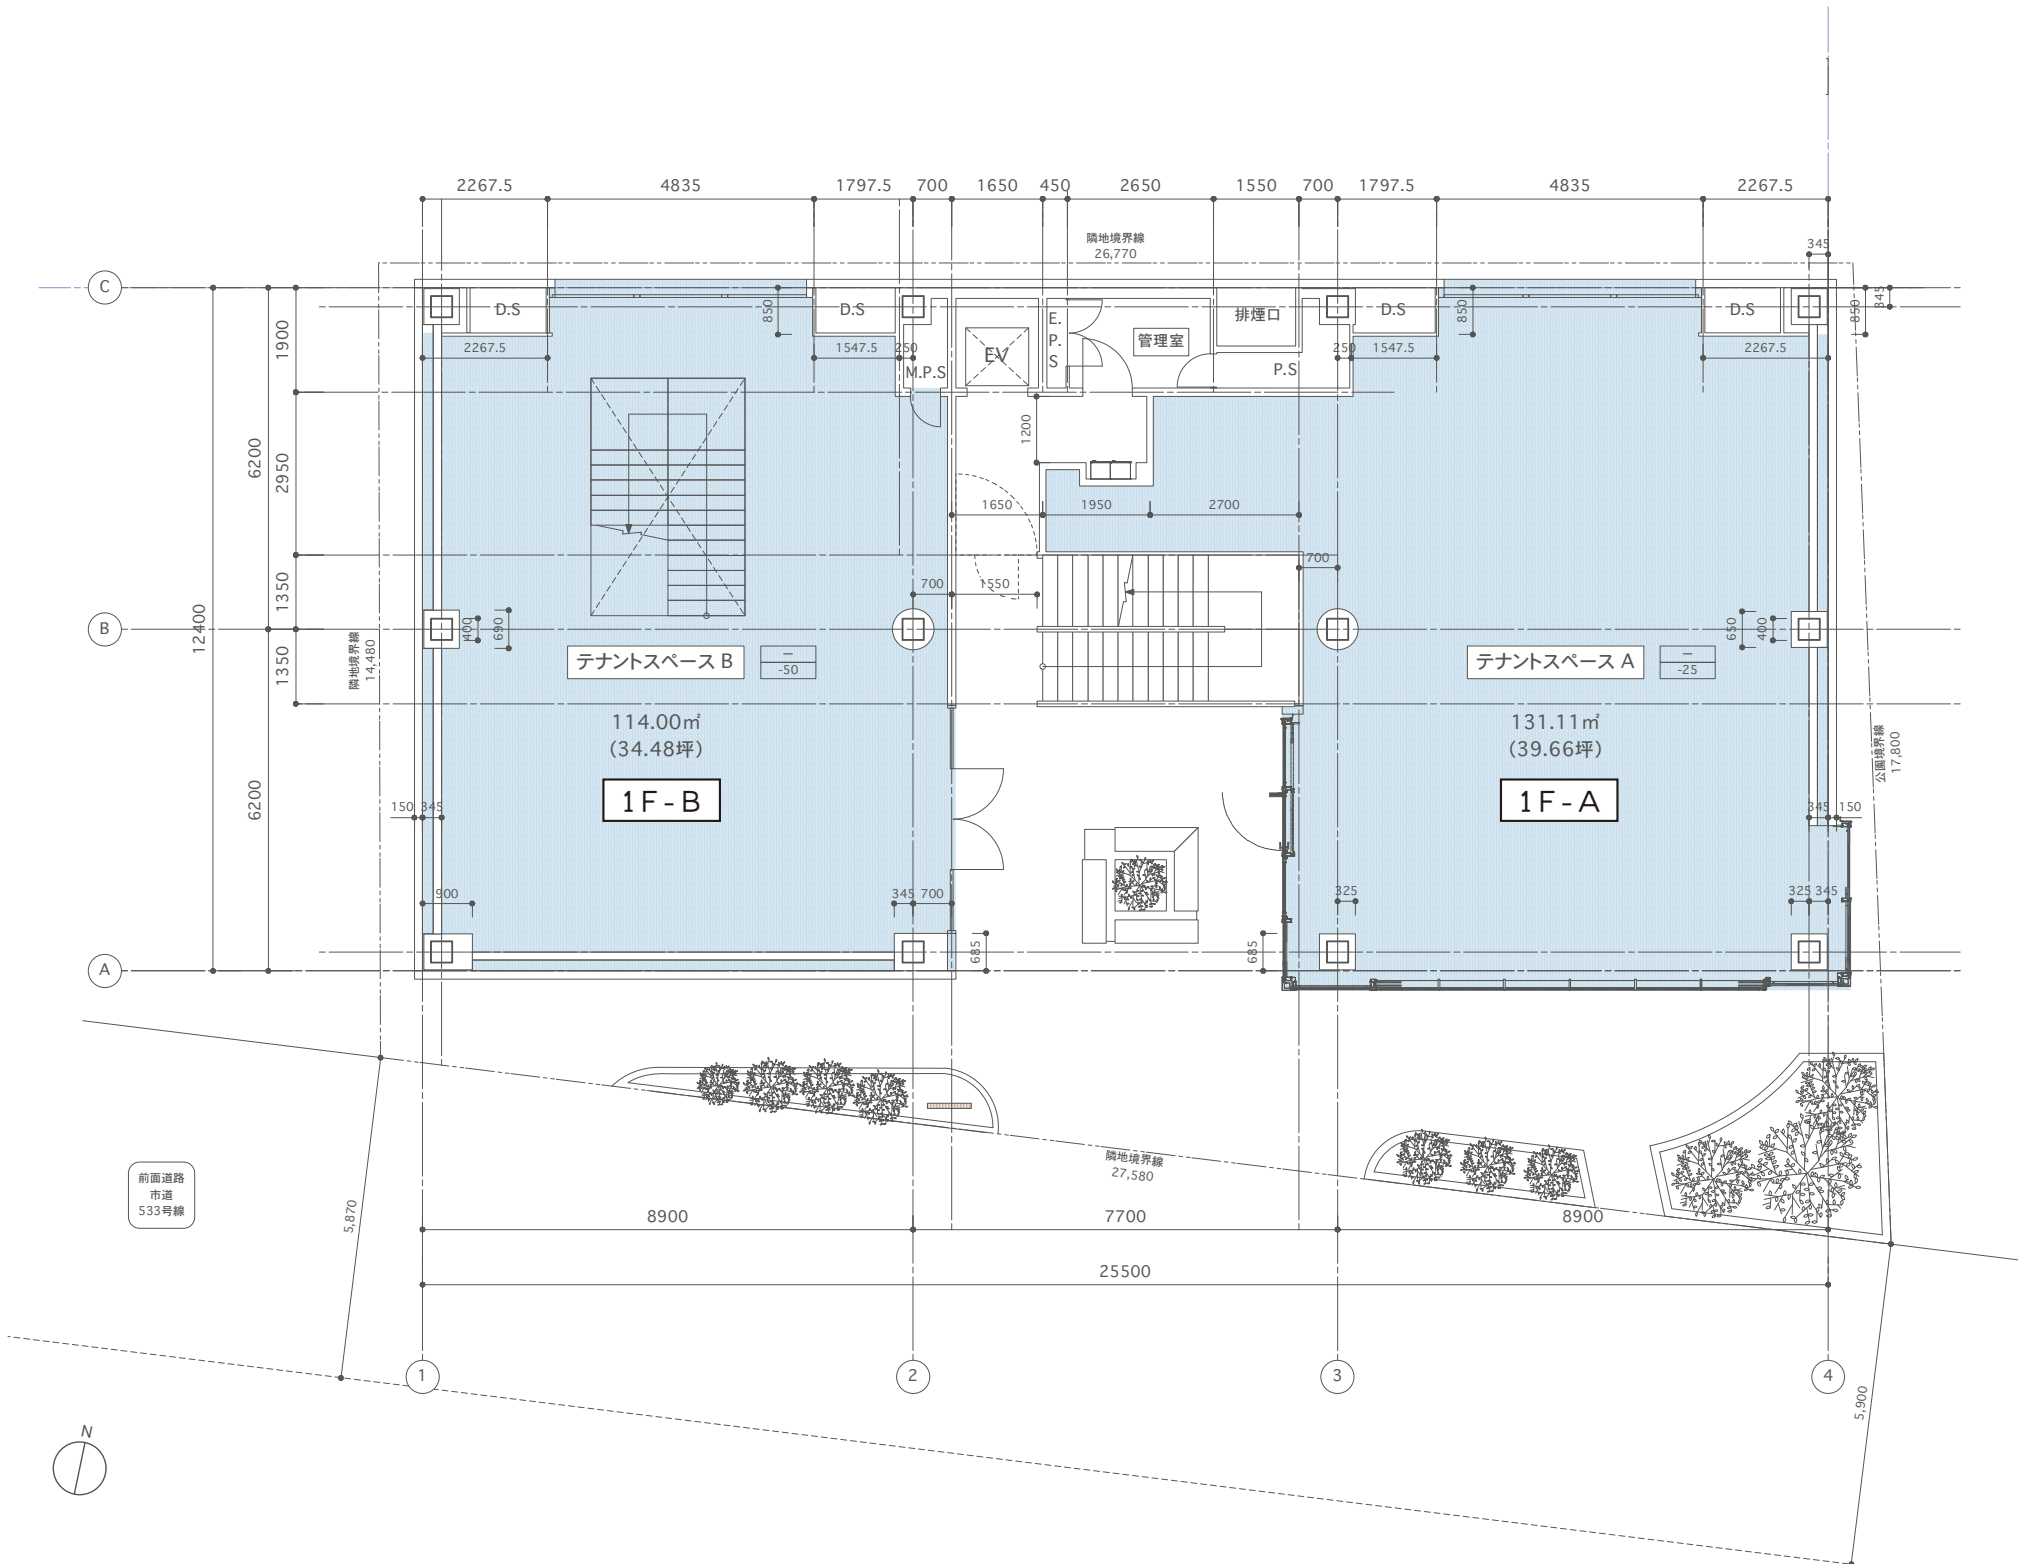

アルトスクエア 1階平面図

物件名	アルトスクエア
所在地	〒980-0021 仙台市青葉区中央二丁目7番11号
交通	<ul style="list-style-type: none"> <li>・JR「仙台駅」から徒歩8分</li> <li>・JR仙石線「あおば通駅」から徒歩3分</li> <li>・市営地下鉄 南北線「広瀬通駅」から徒歩3分</li> </ul>
敷地面積	436.06㎡ (131.91坪)
構造	鉄骨造陸屋根地下1階付4階建
延床面積	1345.49㎡ (407.01坪)
エレベーター	1基 (定員5名)
セキュリティ	セコム標準装備、防犯カメラ、エレベーター 24時間 遠隔監視
竣工	1990年4月20日(2023年9月リノベーション完了)