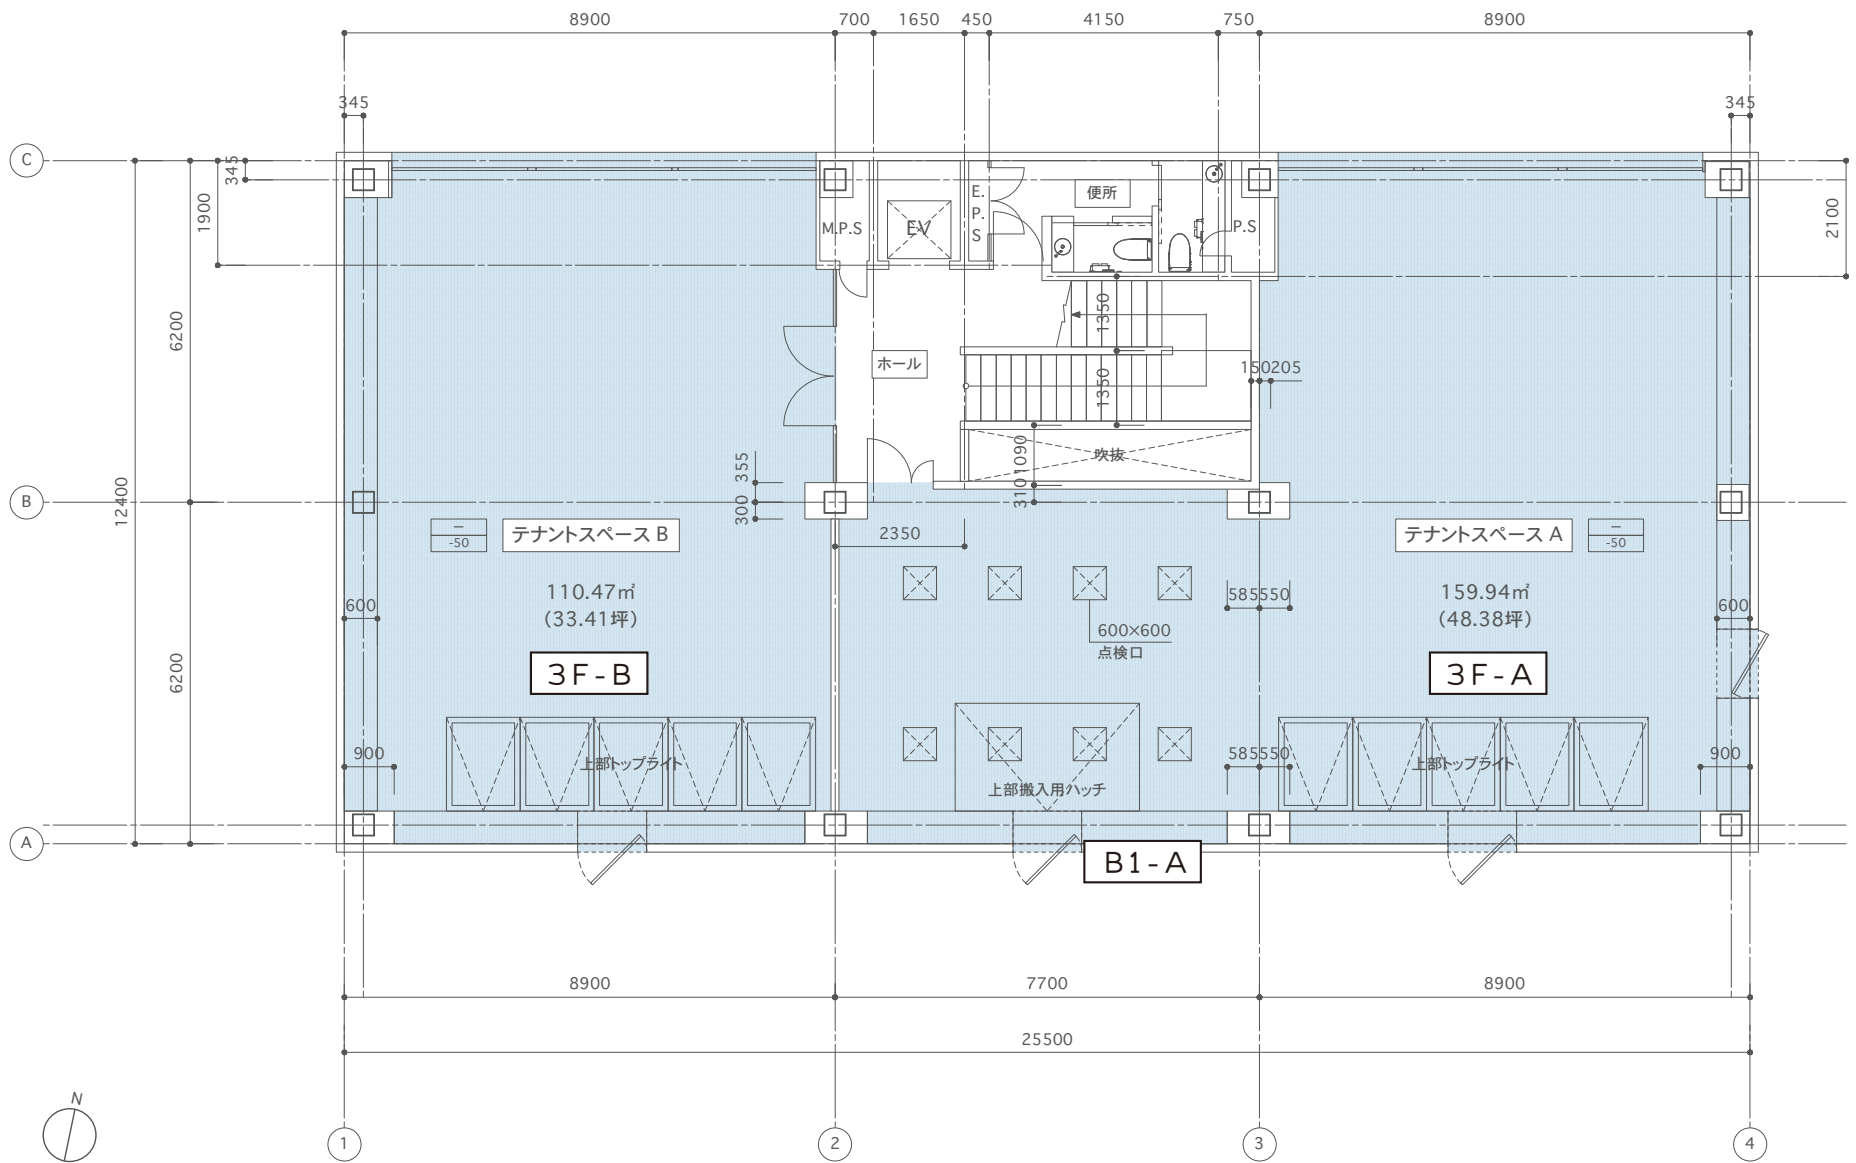

アルトスクエア 3階平面図

物件名	アルトスクエア
所在地	〒980-0021 仙台市青葉区中央二丁目7番11号
交通	・JR「仙台駅」から徒歩8分 ・JR仙石線「あおば通駅」から徒歩3分 ・市営地下鉄 南北線「広瀬通駅」から徒歩3分
敷地面積	436.06㎡ (131.91坪)
構造	鉄骨造陸屋根地下1階付4階建
延床面積	1345.49㎡ (407.01坪)
エレベーター	1基 (定員5名)
セキュリティ	セコム標準装備、防犯カメラ、エレベーター 24時間 遠隔監視
竣工	1990年4月20日(2023年9月リノベーション完了)