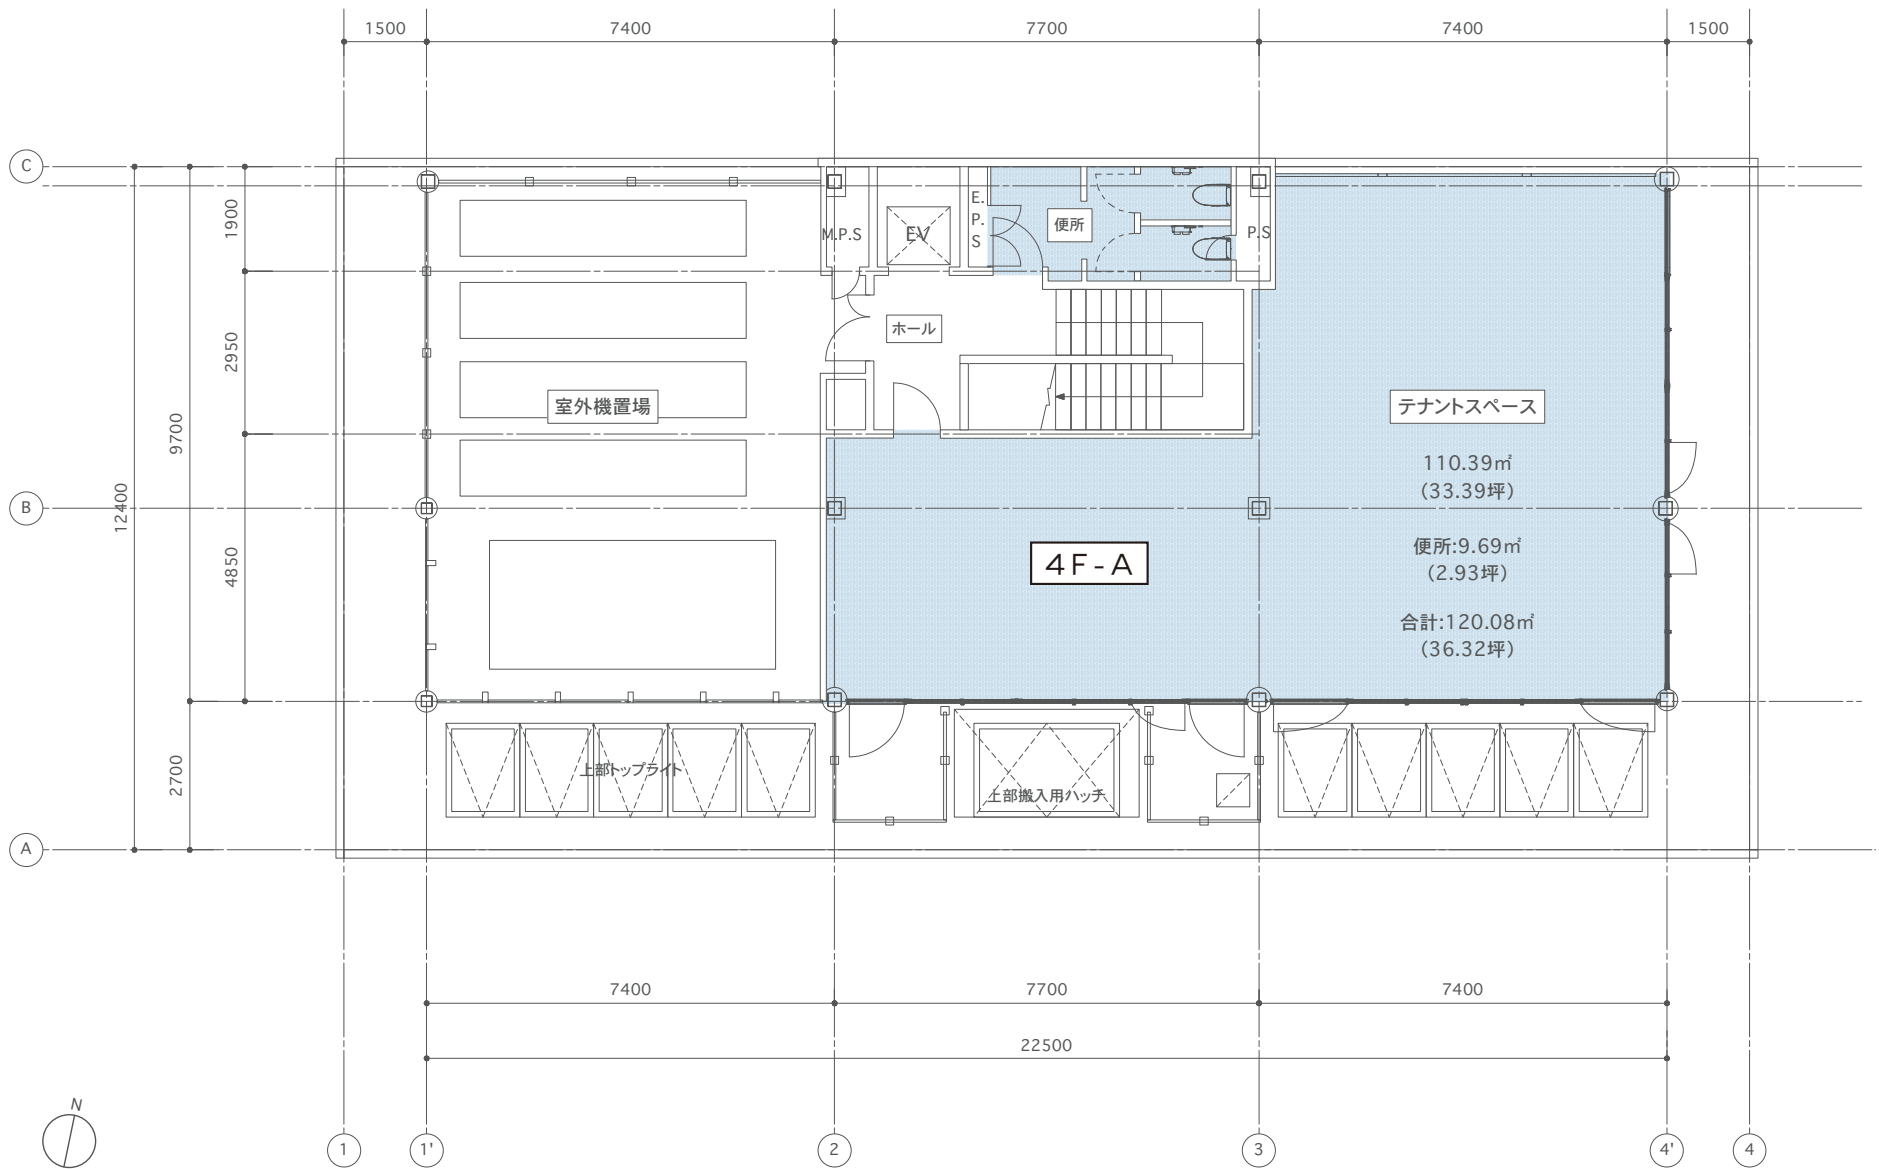

アルトスクエア 4階平面図

物件名	アルトスクエア
所在地	〒980-0021 仙台市青葉区中央二丁目7番11号
交通	・JR「仙台駅」から徒歩8分 ・JR仙石線「あおば通駅」から徒歩3分 ・市営地下鉄 南北線「広瀬通駅」から徒歩3分
敷地面積	436.06㎡ (131.91坪)
構造	鉄骨造陸屋根地下1階付4階建
延床面積	1345.49㎡ (407.01坪)
エレベーター	1基 (定員5名)
セキュリティ	セコム標準装備、防犯カメラ、エレベーター 24時間 遠隔監視
竣工	1990年4月20日(2023年9月リノベーション完了)