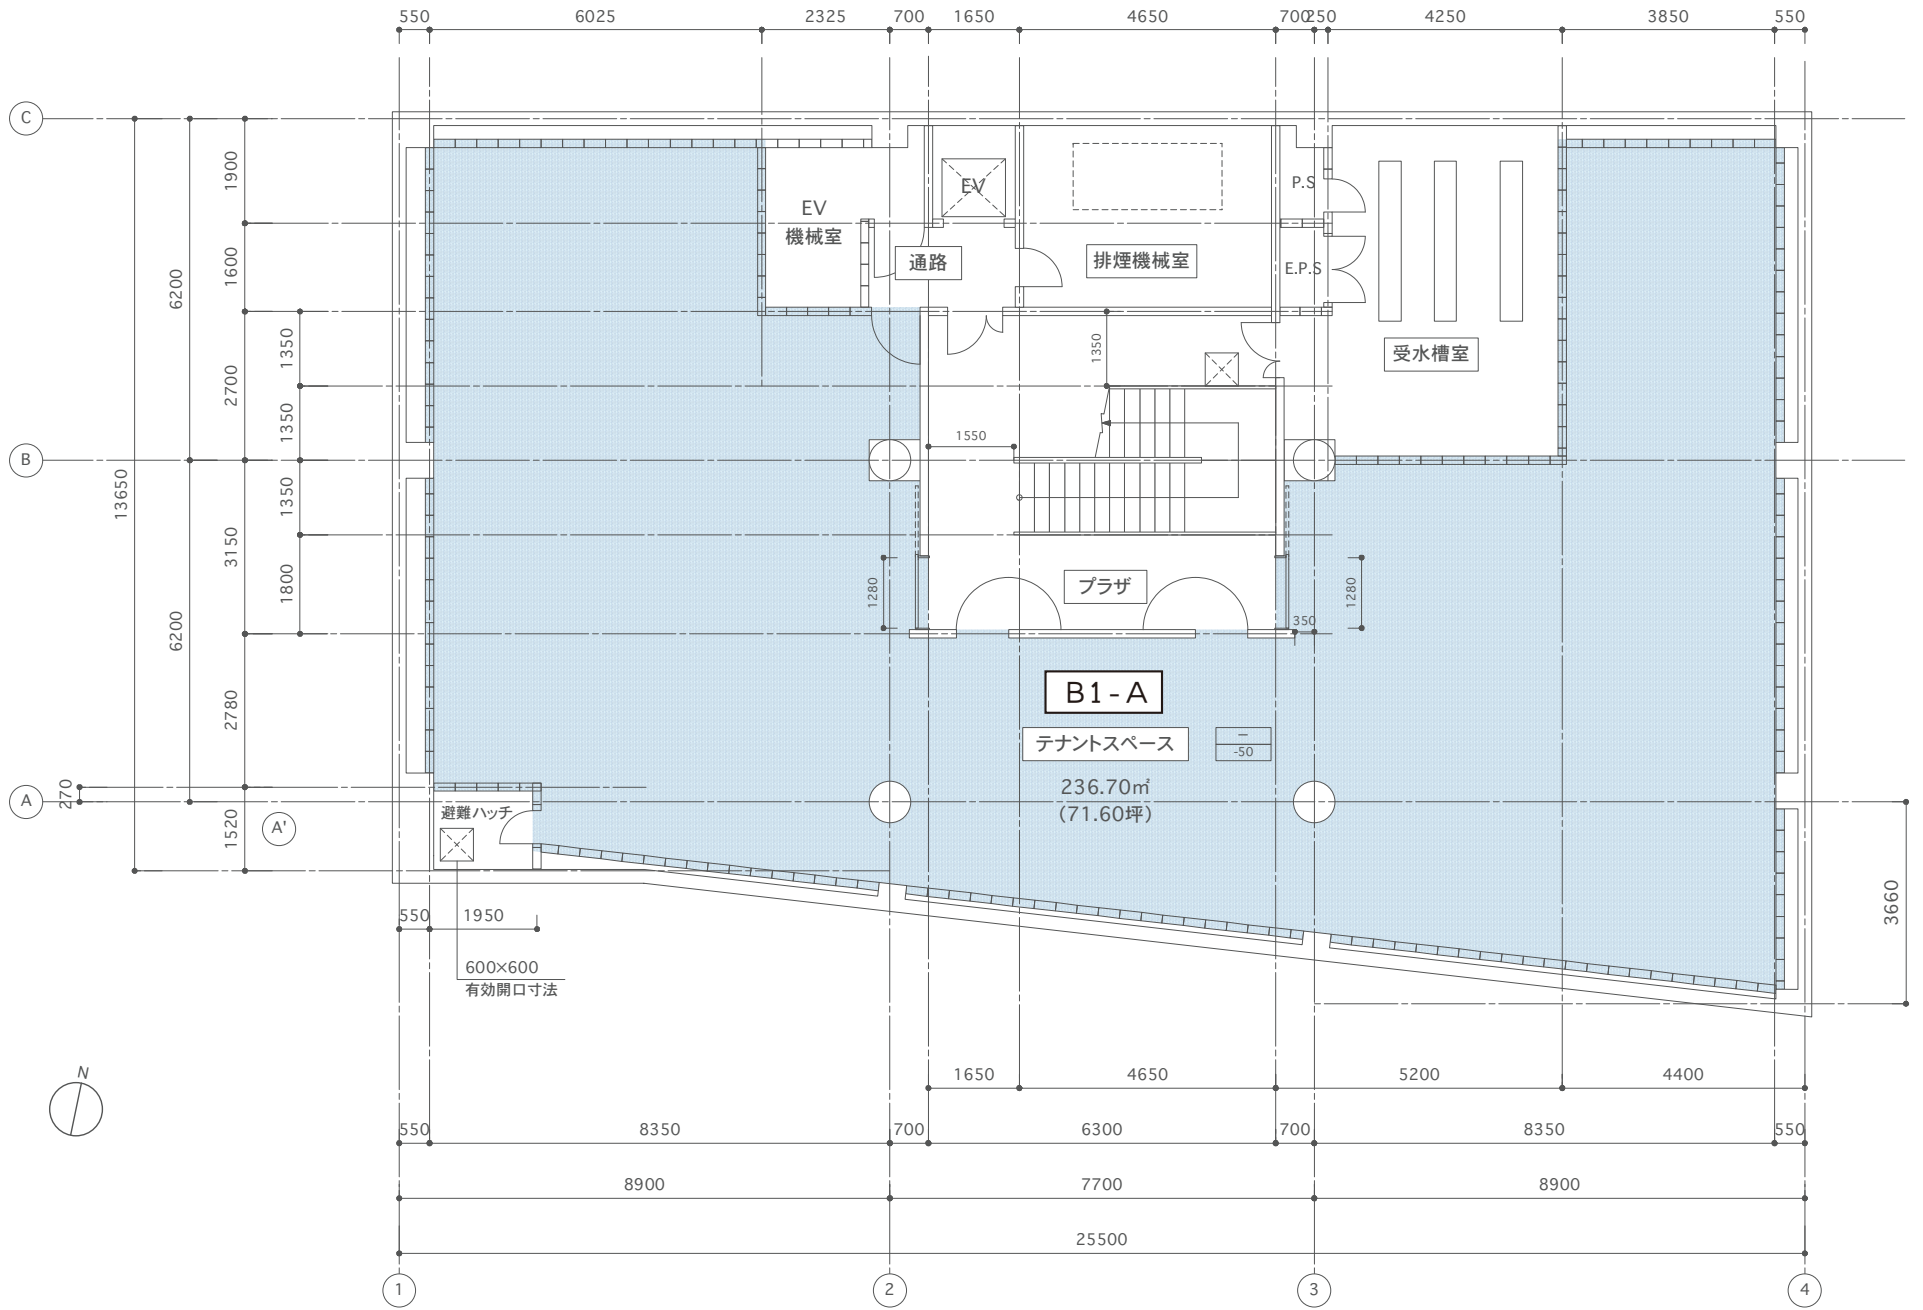

アルトスクエア 地下1階平面図

物件名	アルトスクエア
所在地	〒980-0021 仙台市青葉区中央二丁目7番11号
交通	<ul style="list-style-type: none"> ・JR「仙台駅」から徒歩8分 ・JR仙石線「あおば通駅」から徒歩3分 ・市営地下鉄 南北線「広瀬通駅」から徒歩3分
敷地面積	436.06㎡ (131.91坪)
構造	鉄骨造陸屋根地下1階付4階建
延床面積	1345.49㎡ (407.01坪)
エレベーター	1基 (定員5名)
セキュリティ	セコム標準装備、防犯カメラ、エレベーター 24時間 遠隔監視
竣工	1990年4月20日(2023年9月リノベーション完了)