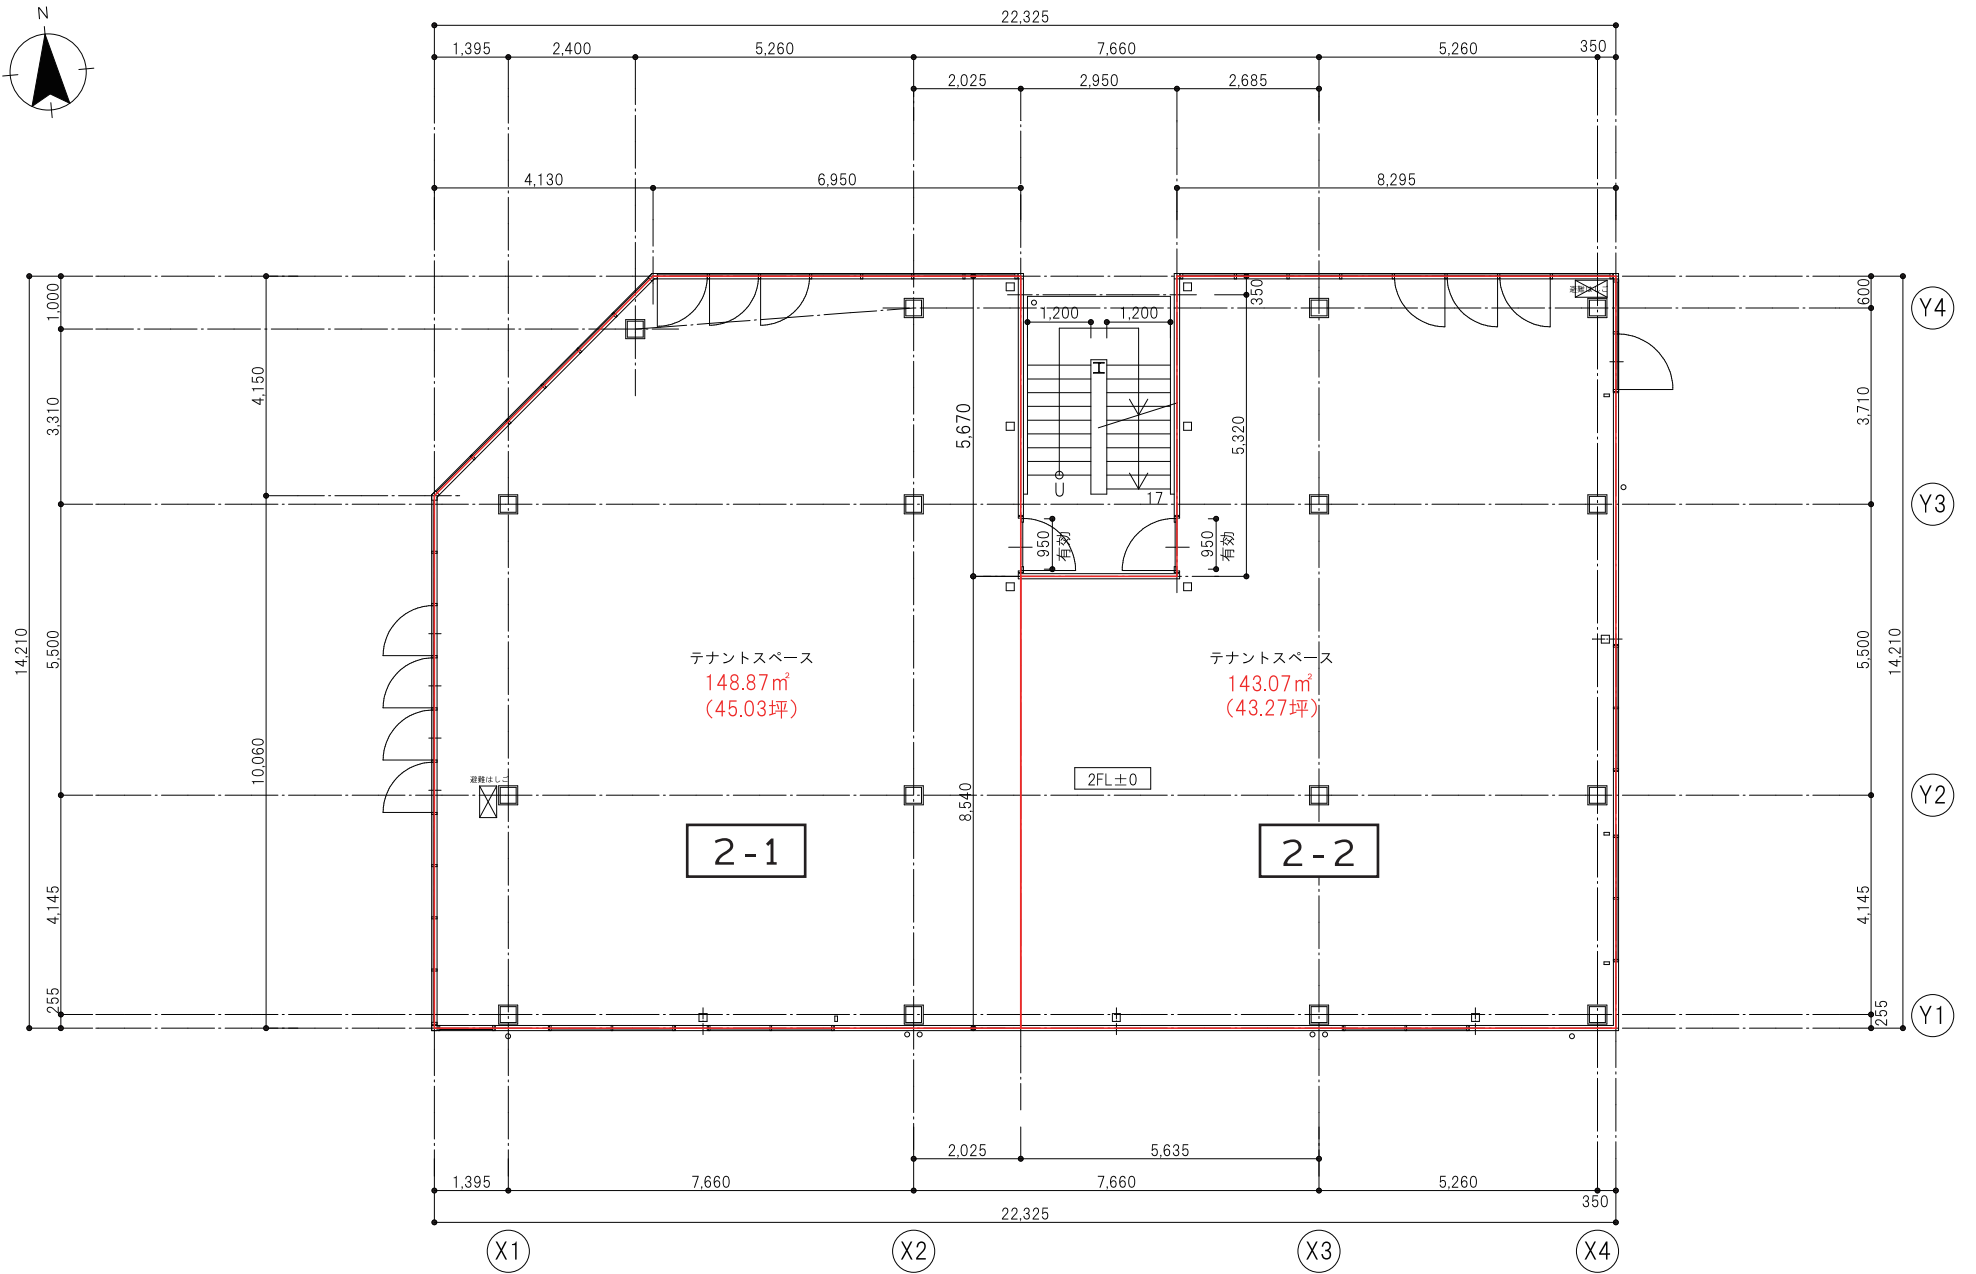

ギフト仙台東口 2階平面図

物件名	ギフト仙台東口
所在地	〒983-0864 宮城県仙台市宮城野区名掛丁202番地の1
交通	JR「仙台駅」から徒歩約3分
敷地面積	390.19m <sup>2</sup> (118.03坪)
構造	鉄骨造陸屋根2階建(1F駐車場+2フロア)
延床面積	489.29m <sup>2</sup> (148.01坪)
セキュリティ	セコム機械警備、防犯カメラ
竣工	2019年11月16日