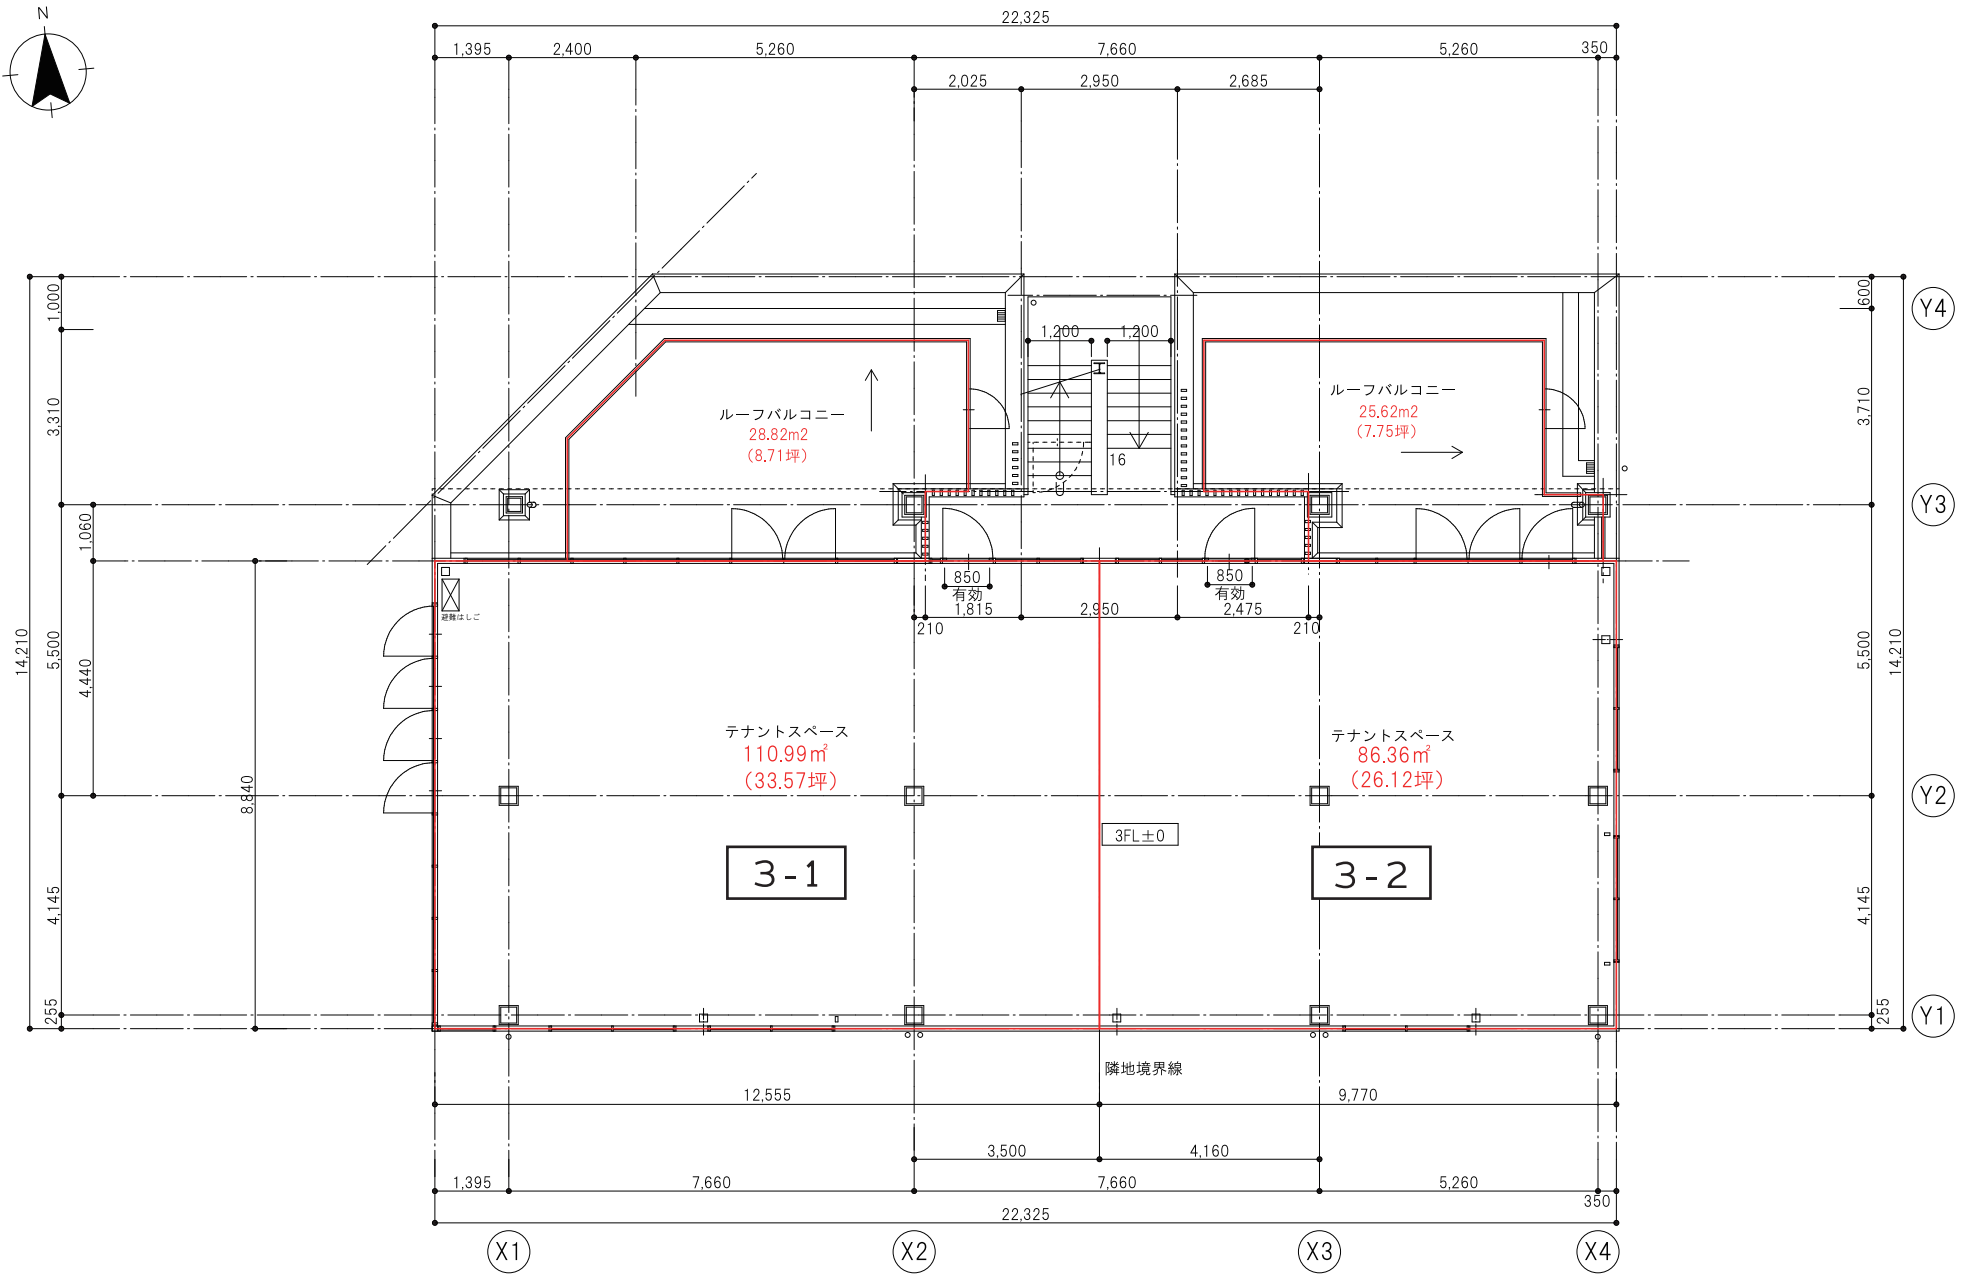

ギフト仙台東口 3階平面図

物件名	ギフト仙台東口
所在地	〒983-0864 宮城県仙台市宮城野区名掛丁202番地の1
交通	JR「仙台駅」から徒歩約3分
敷地面積	390.19㎡(118.03坪)
構造	鉄骨造陸屋根2階建(1F駐車場+2フロア)
延床面積	489.29㎡(148.01坪)
セキュリティ	セコム機械警備、防犯カメラ
竣工	2019年11月16日

GIF  
T

GIFT  
SENDAI EAST  
ギフト仙台東口