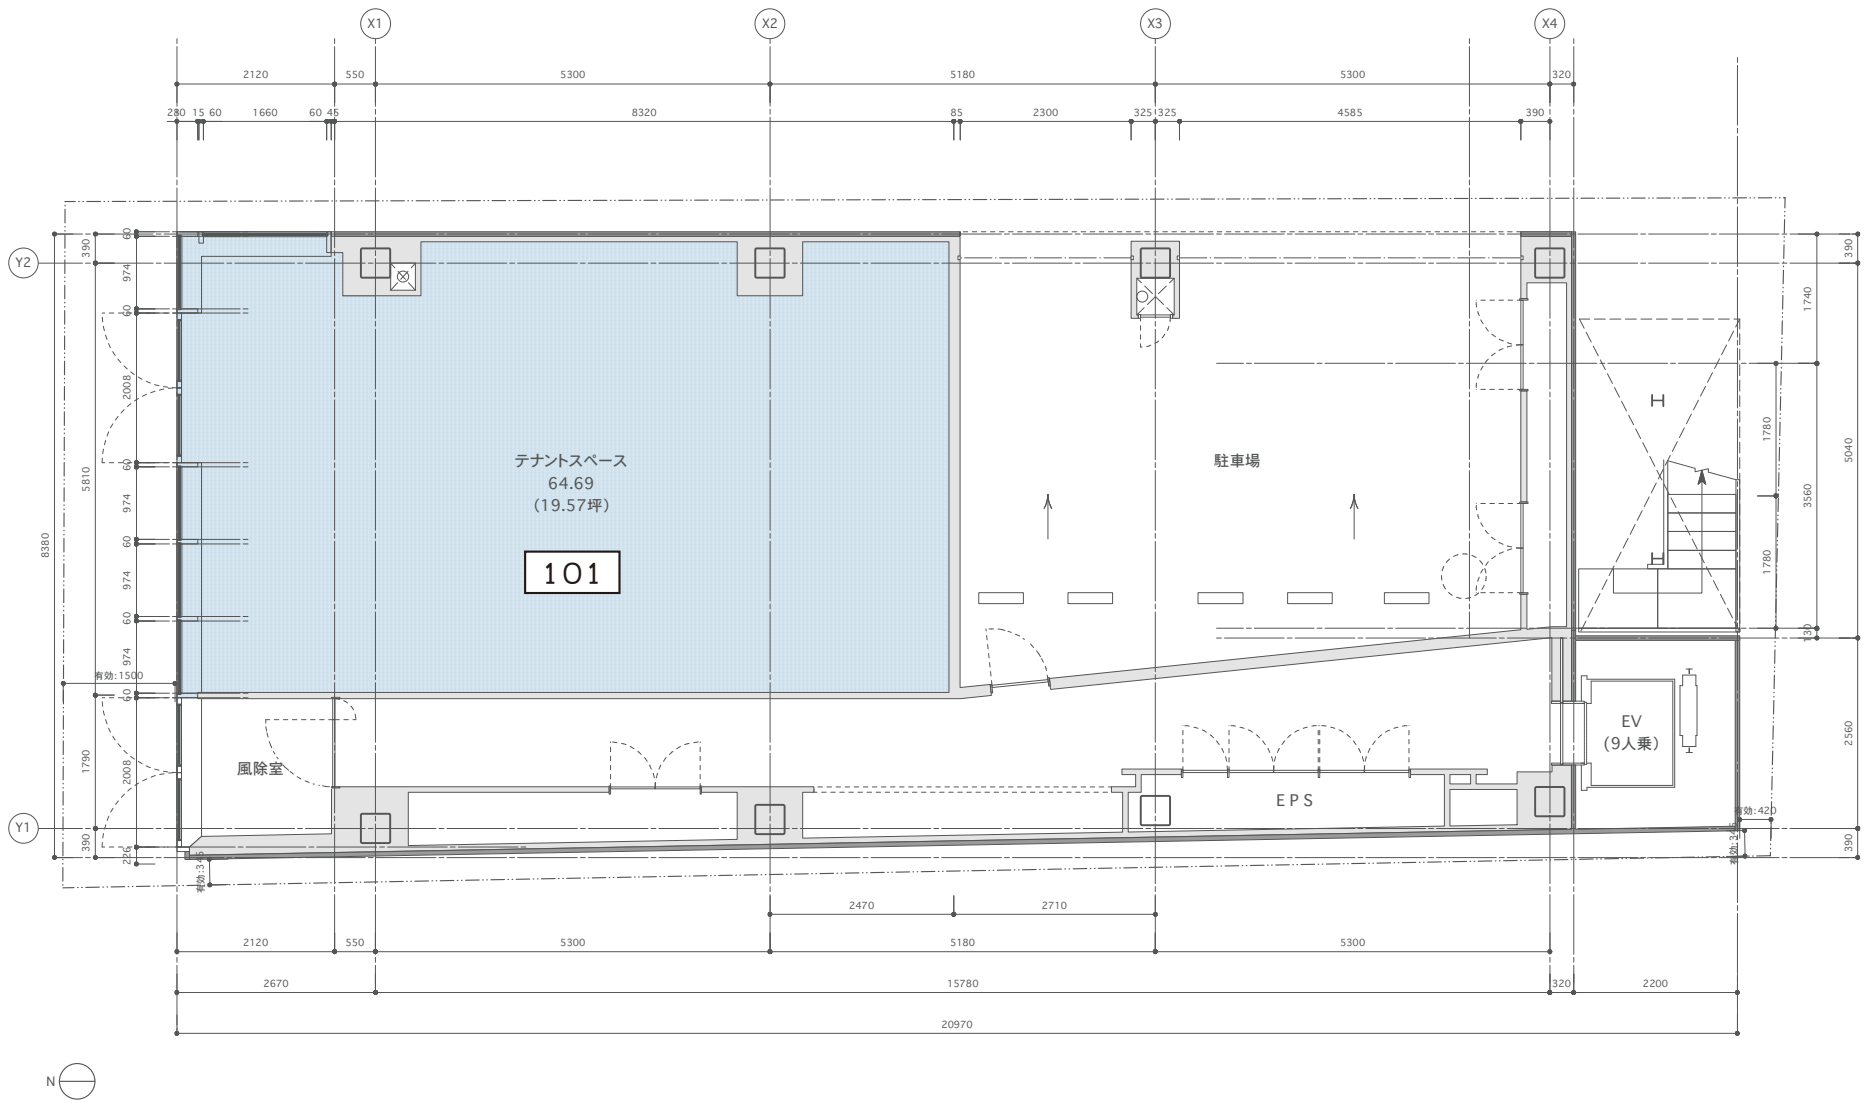

エイチプラス定禅寺通り 1階平面図

物件名	エイチプラス定禅寺通り
所在地	〒980-0803 仙台市青葉区国分町二丁目13番21号
交通	・地下鉄南北線「勾当台公園駅」から徒歩約5分
敷地面積	208.13㎡(62.95坪)
構造	鉄骨造陸屋根7階建
延床面積	1080.50㎡(326.85坪)
エレベーター	1基(定員 9名)
セキュリティ	アルソック標準装備、防犯カメラ、エレベーター24時間遠隔監視
竣工	2002年10月31日