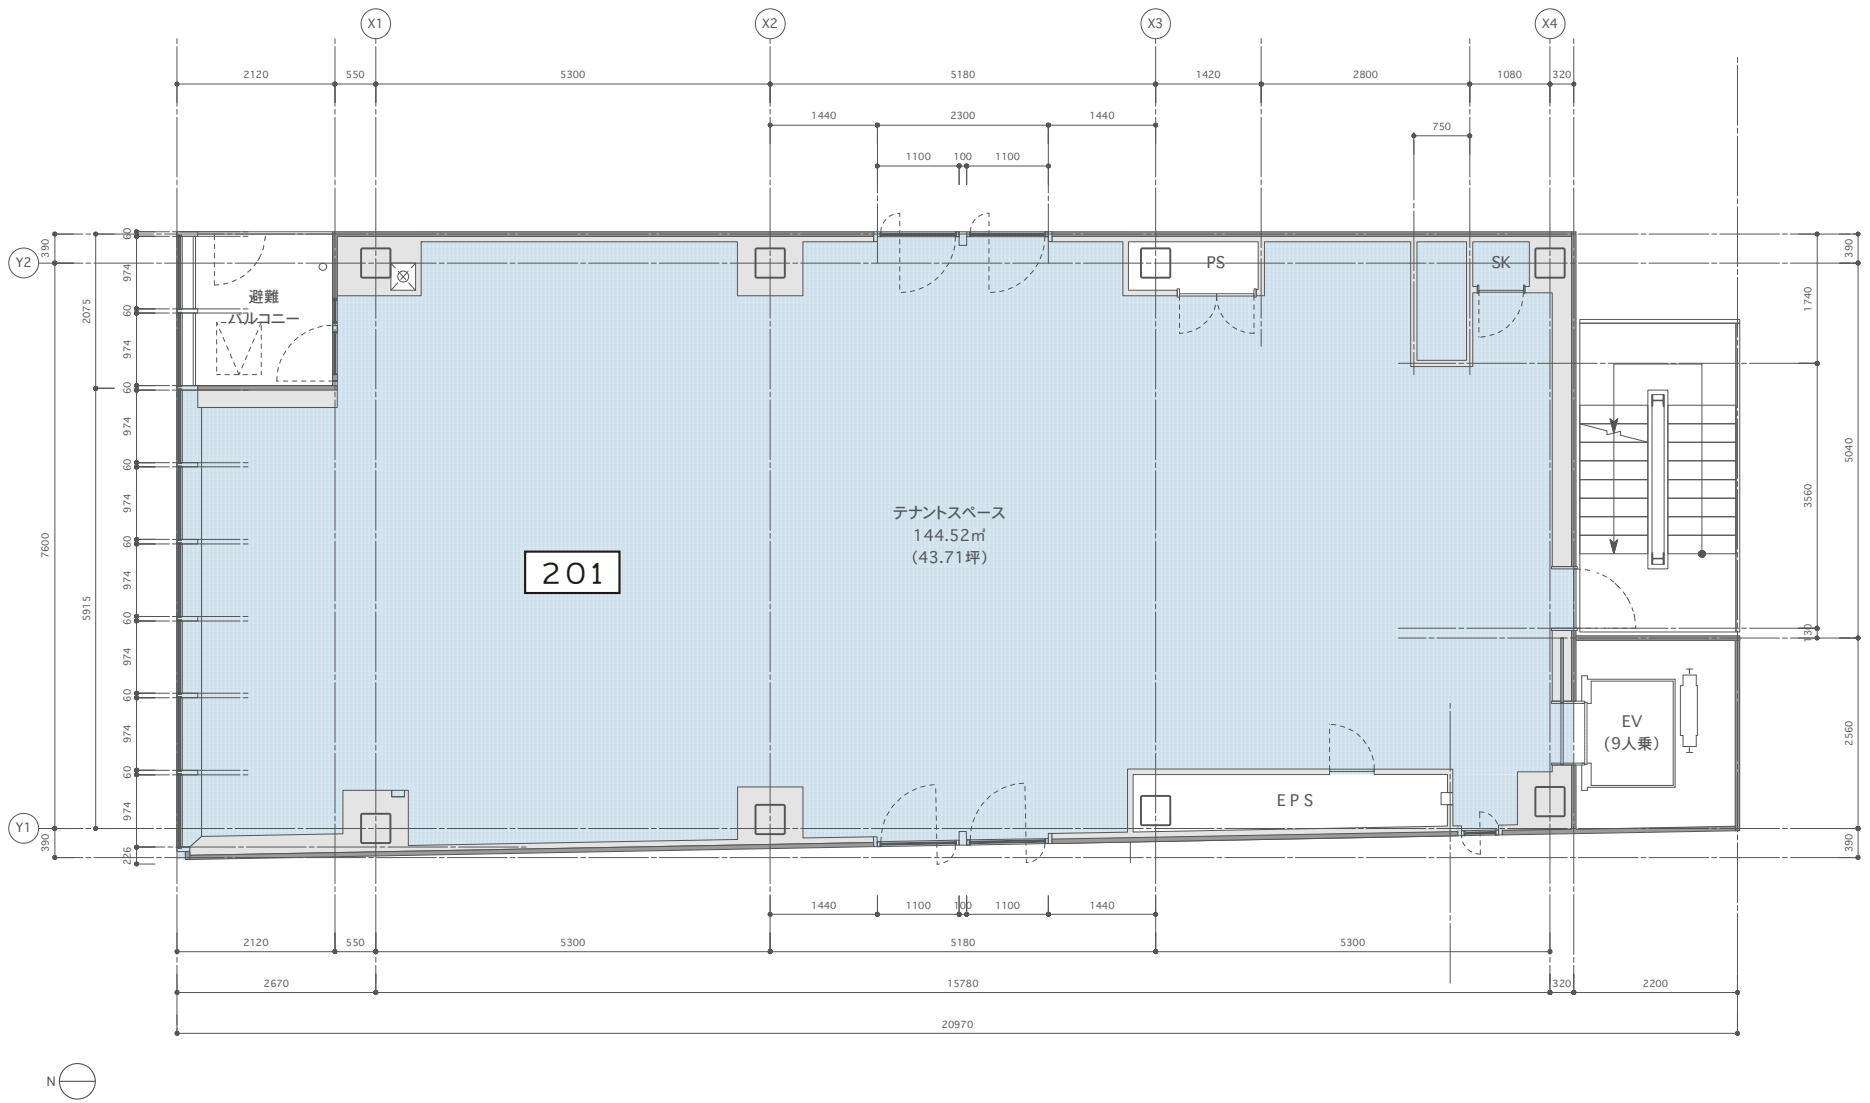

エイチプラス定禅寺通り 2階平面図

物件名	エイチプラス定禅寺通り
所在地	〒980-0803 仙台市青葉区国分町二丁目13番21号
交通	・地下鉄南北線「勾当台公園駅」から徒歩約5分
敷地面積	208.13㎡(62.95坪)
構造	鉄骨造陸屋根7階建
延床面積	1080.50㎡(326.85坪)
エレベーター	1基(定員 9名)
セキュリティ	アルソック標準装備、防犯カメラ、エレベーター24時間遠隔監視
竣工	2002年10月31日