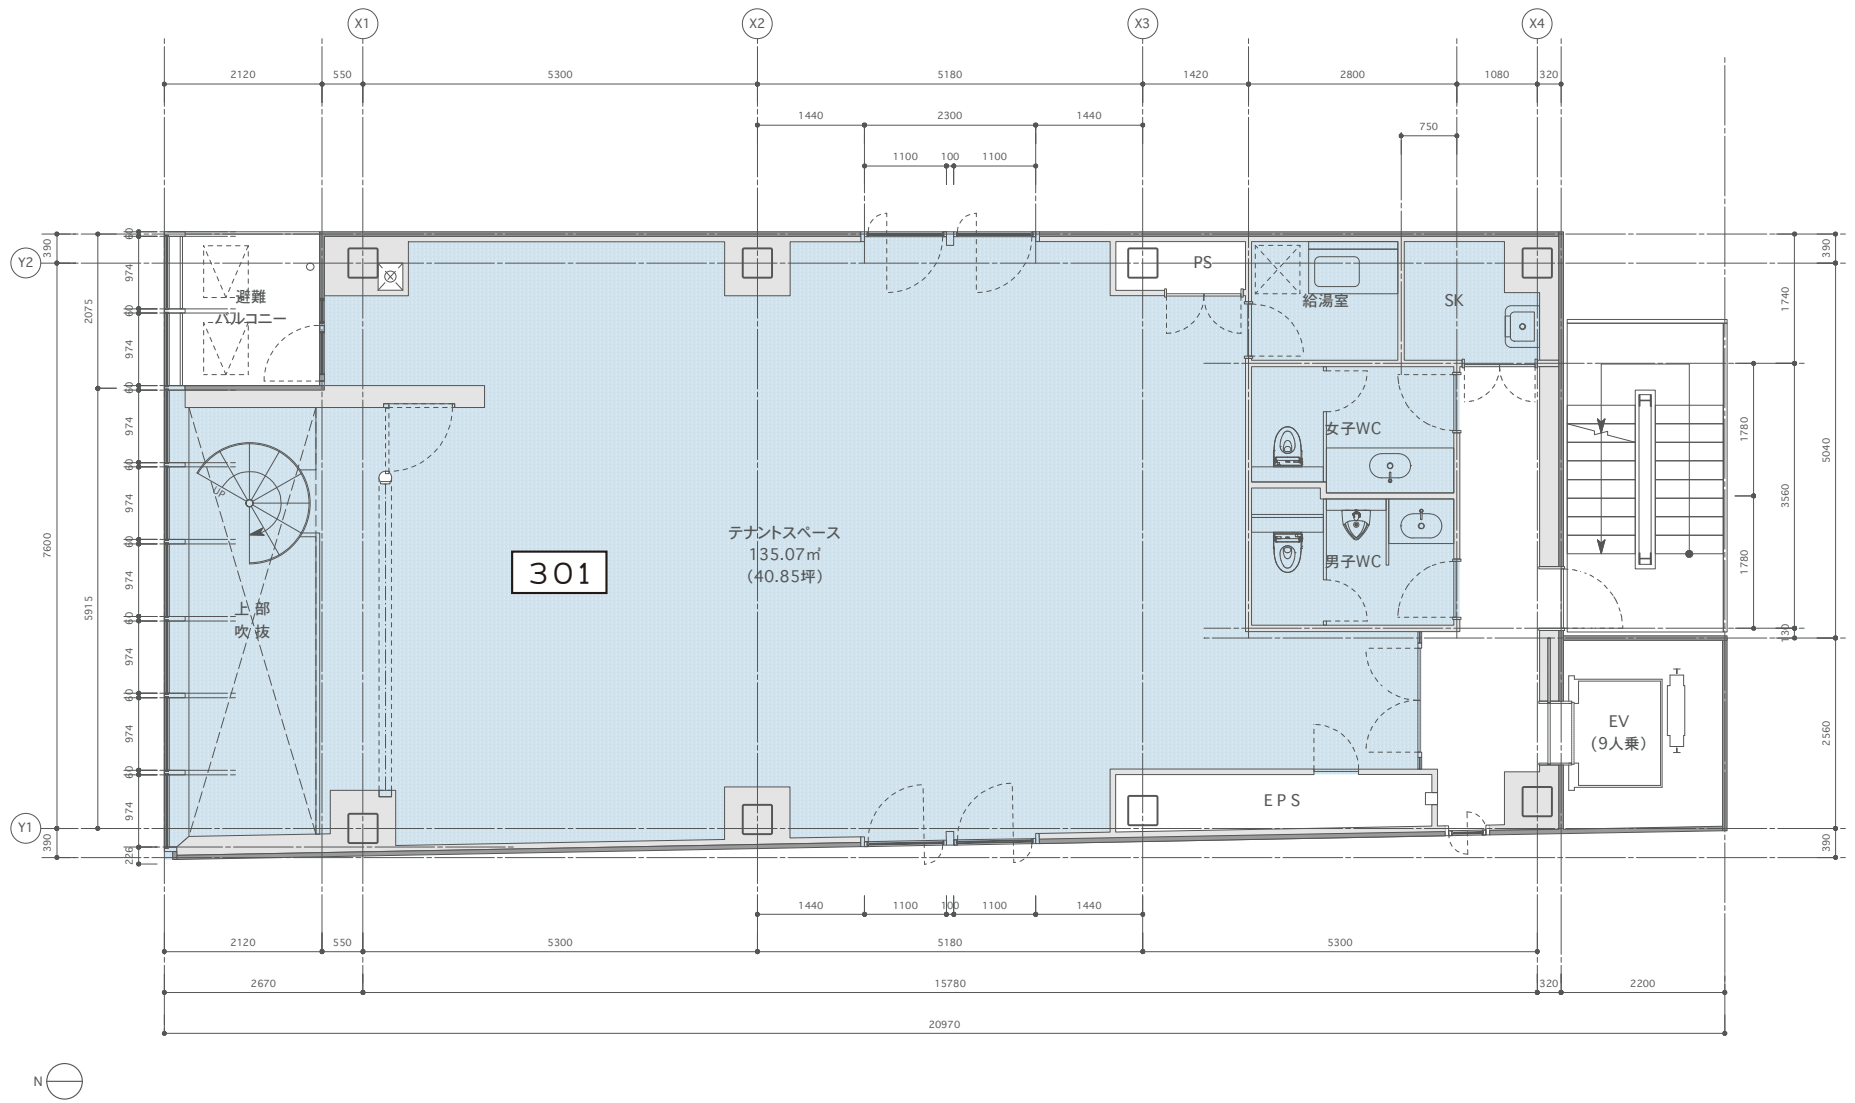

エイチプラス定禅寺通り 3階平面図

物件名	エイチプラス定禅寺通り
所在地	〒980-0803 仙台市青葉区国分町二丁目13番21号
交通	・地下鉄南北線「勾当台公園駅」から徒歩約5分
敷地面積	208.13㎡(62.95坪)
構造	鉄骨造陸屋根7階建
延床面積	1080.50㎡(326.85坪)
エレベーター	1基(定員 9名)
セキュリティ	アルソック標準装備、防犯カメラ、エレベーター24時間遠隔監視
竣工	2002年10月31日