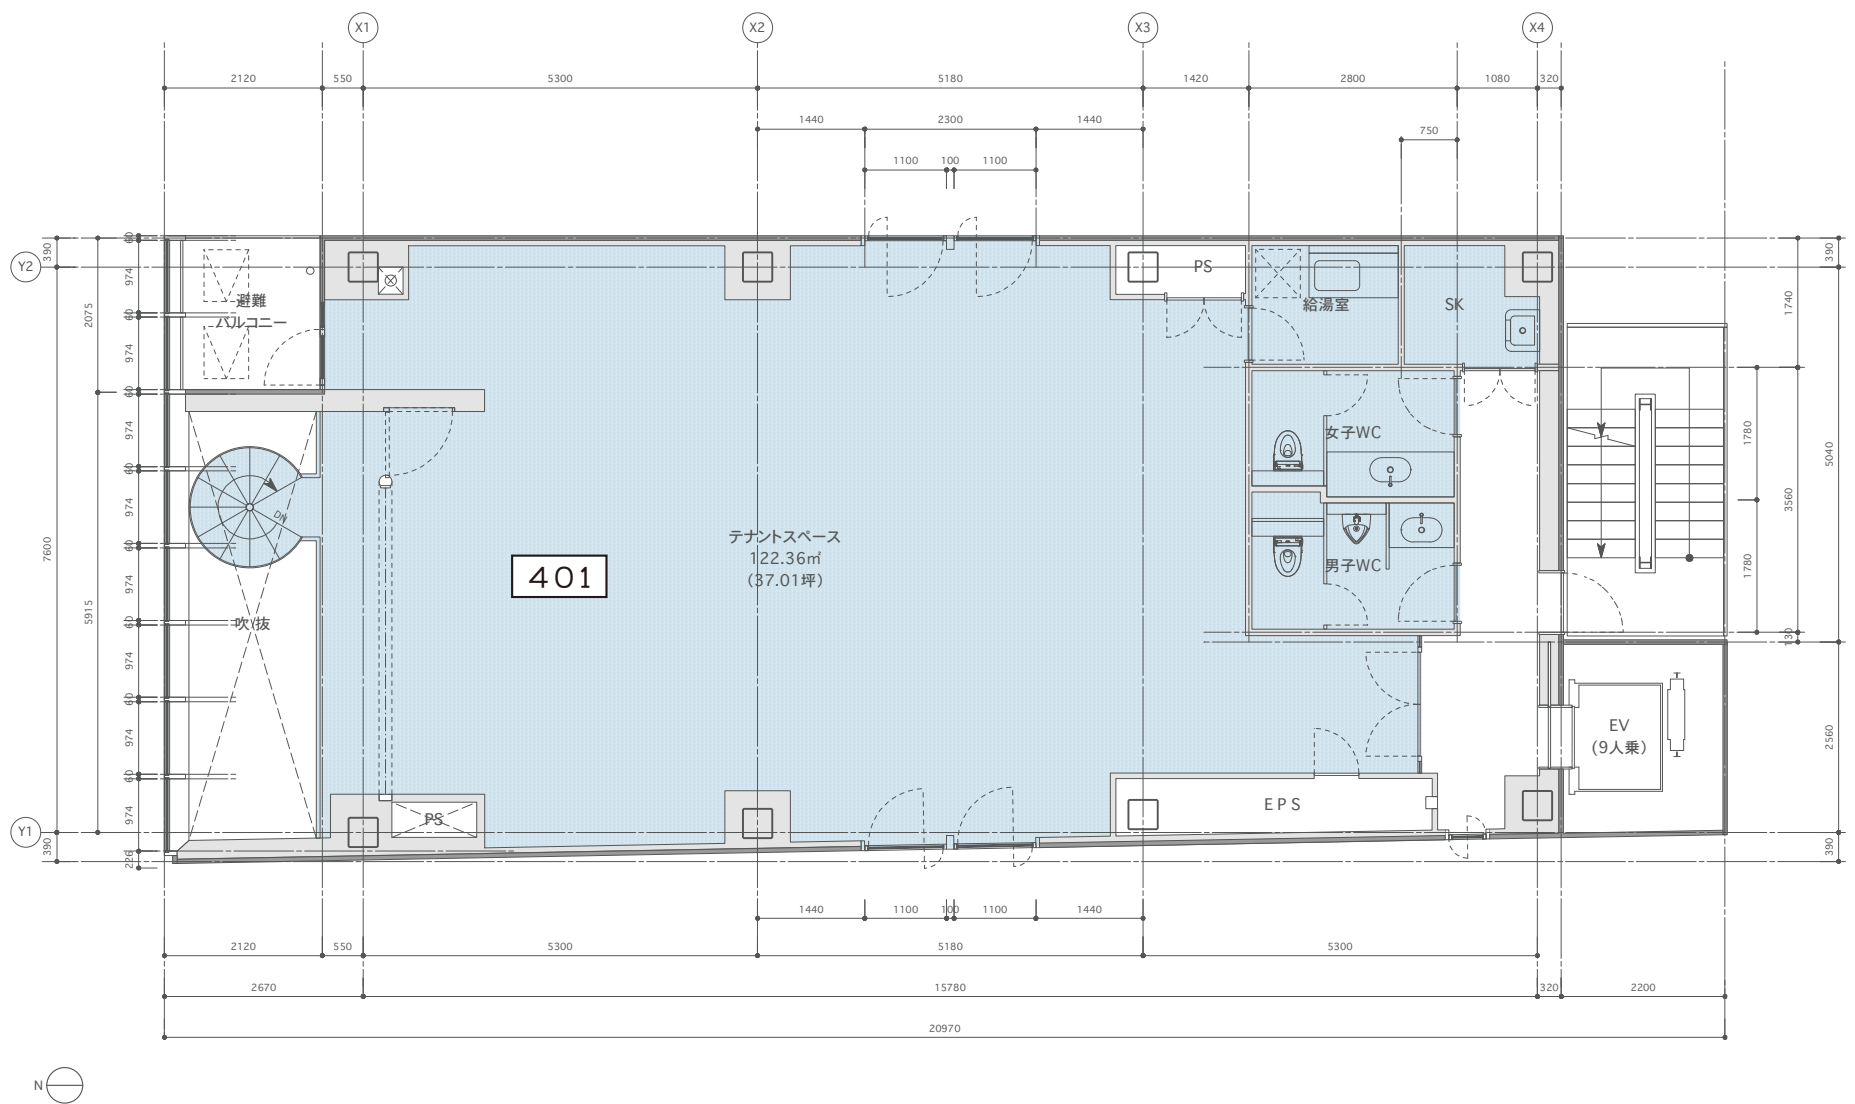

エイチプラス定禅寺通り 4階平面図

物件名	エイチプラス定禅寺通り
所在地	〒980-0803 仙台市青葉区国分町二丁目13番21号
交通	・地下鉄南北線「勾当台公園駅」から徒歩約5分
敷地面積	208.13㎡(62.95坪)
構造	鉄骨造陸屋根7階建
延床面積	1080.50㎡(326.85坪)
エレベーター	1基(定員 9名)
セキュリティ	アルソック標準装備、防犯カメラ、エレベーター24時間遠隔監視
竣工	2002年10月31日