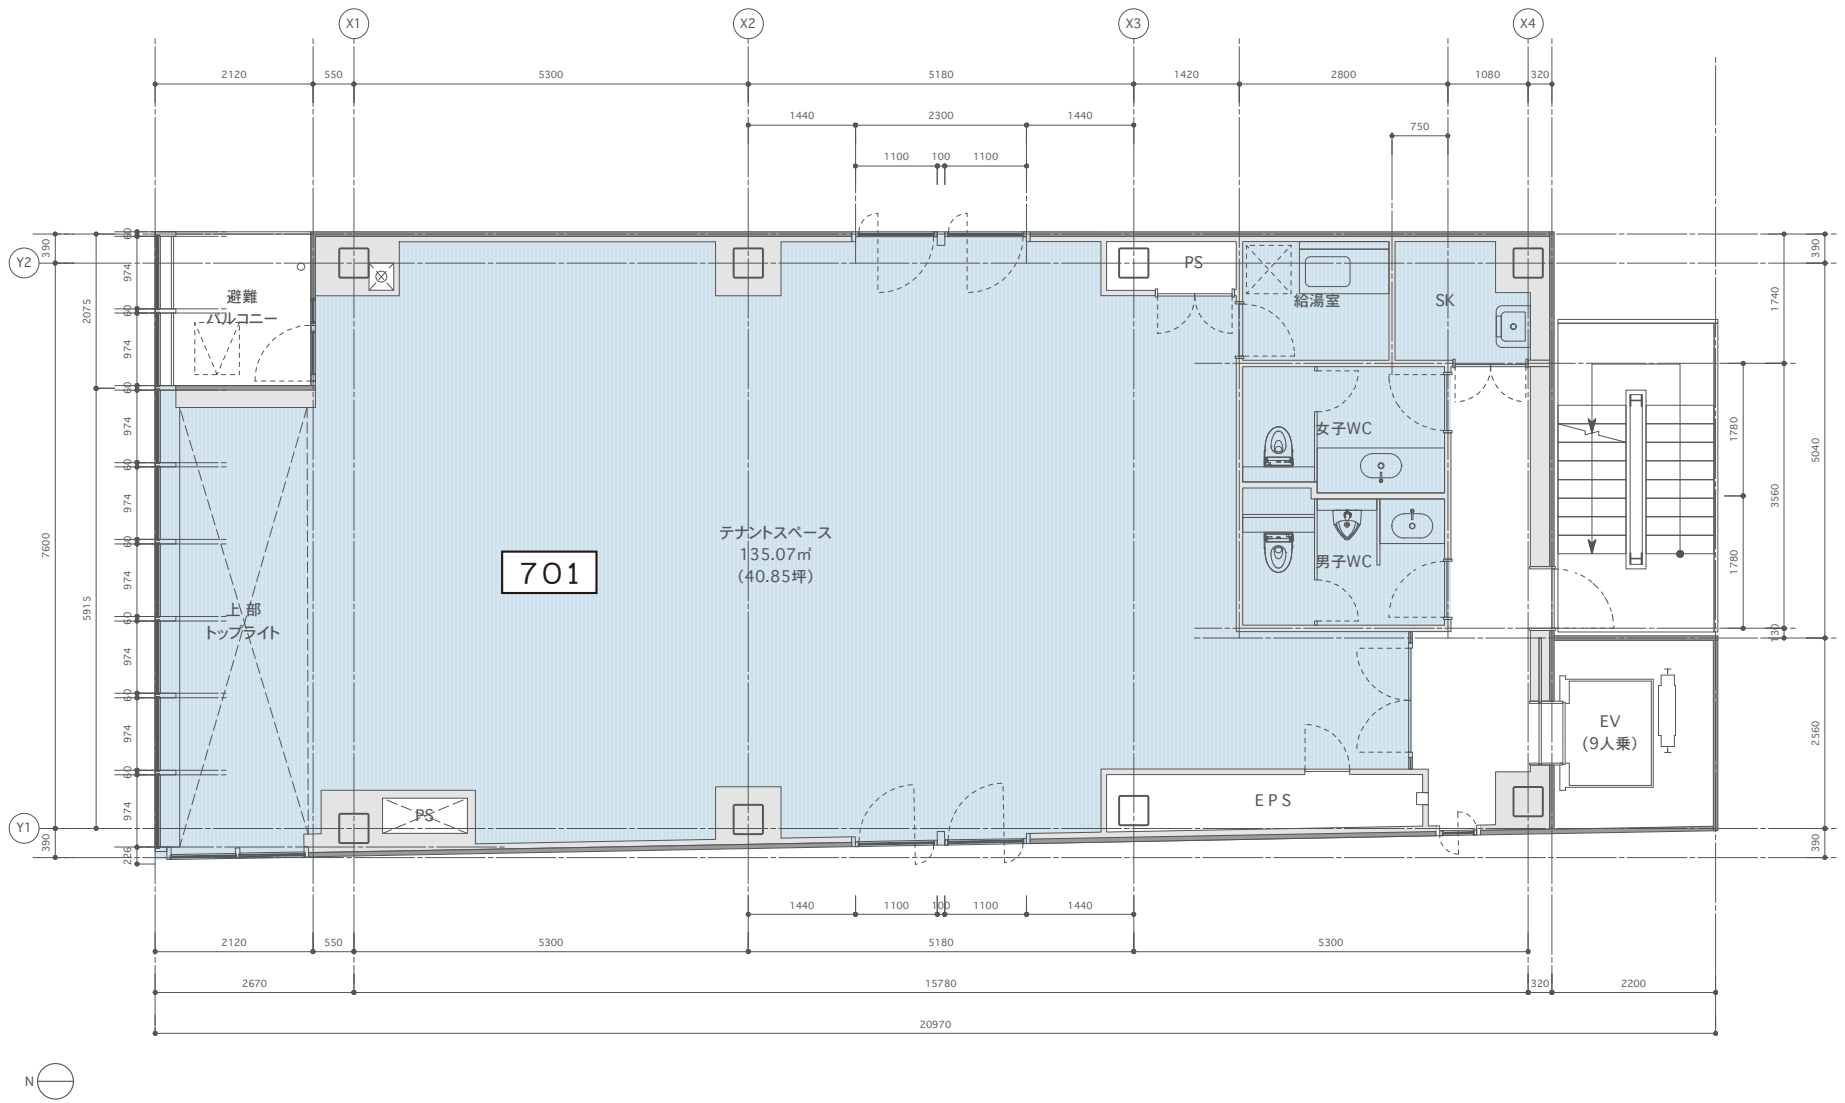

エイチプラス定禅寺通り 7階平面図

物件名	エイチプラス定禅寺通り
所在地	〒980-0803 仙台市青葉区国分町二丁目13番21号
交通	・地下鉄南北線「勾当台公園駅」から徒歩約5分
敷地面積	208.13㎡(62.95坪)
構造	鉄骨造陸屋根7階建
延床面積	1080.50㎡(326.85坪)
エレベーター	1基(定員 9名)
セキュリティ	アルソック標準装備、防犯カメラ、エレベーター24時間遠隔監視
竣工	2002年10月31日